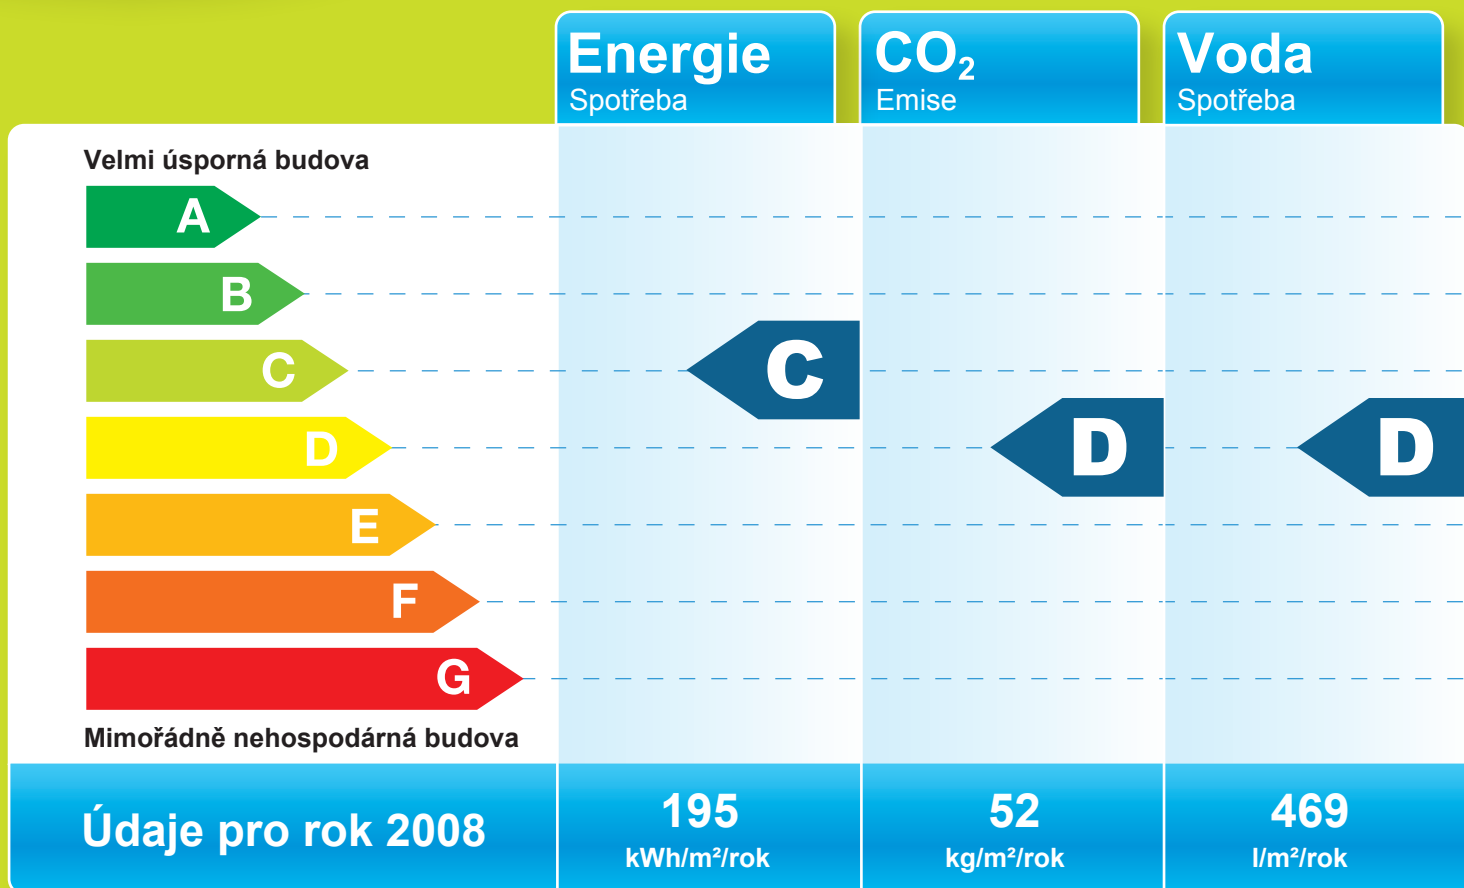

Základní škola Litoměřice, Na Valech 53

Je tato budova hospodárná?

Opatření k dosažení třídy A pro tuto budovu

► Jednoduchá opatření

Motivace učitelů a pracovníků školy k snižování spotřeby energie.
Sledování (odečty) a vyhodnocování spotřeby energie v pravidelných (měsíčních) intervalech.
Důsledná osvěta o úsporách energie mezi žáky, rodiči a zaměstnanci školy.
Osvěta v energeticky úsporném užívání budovy.