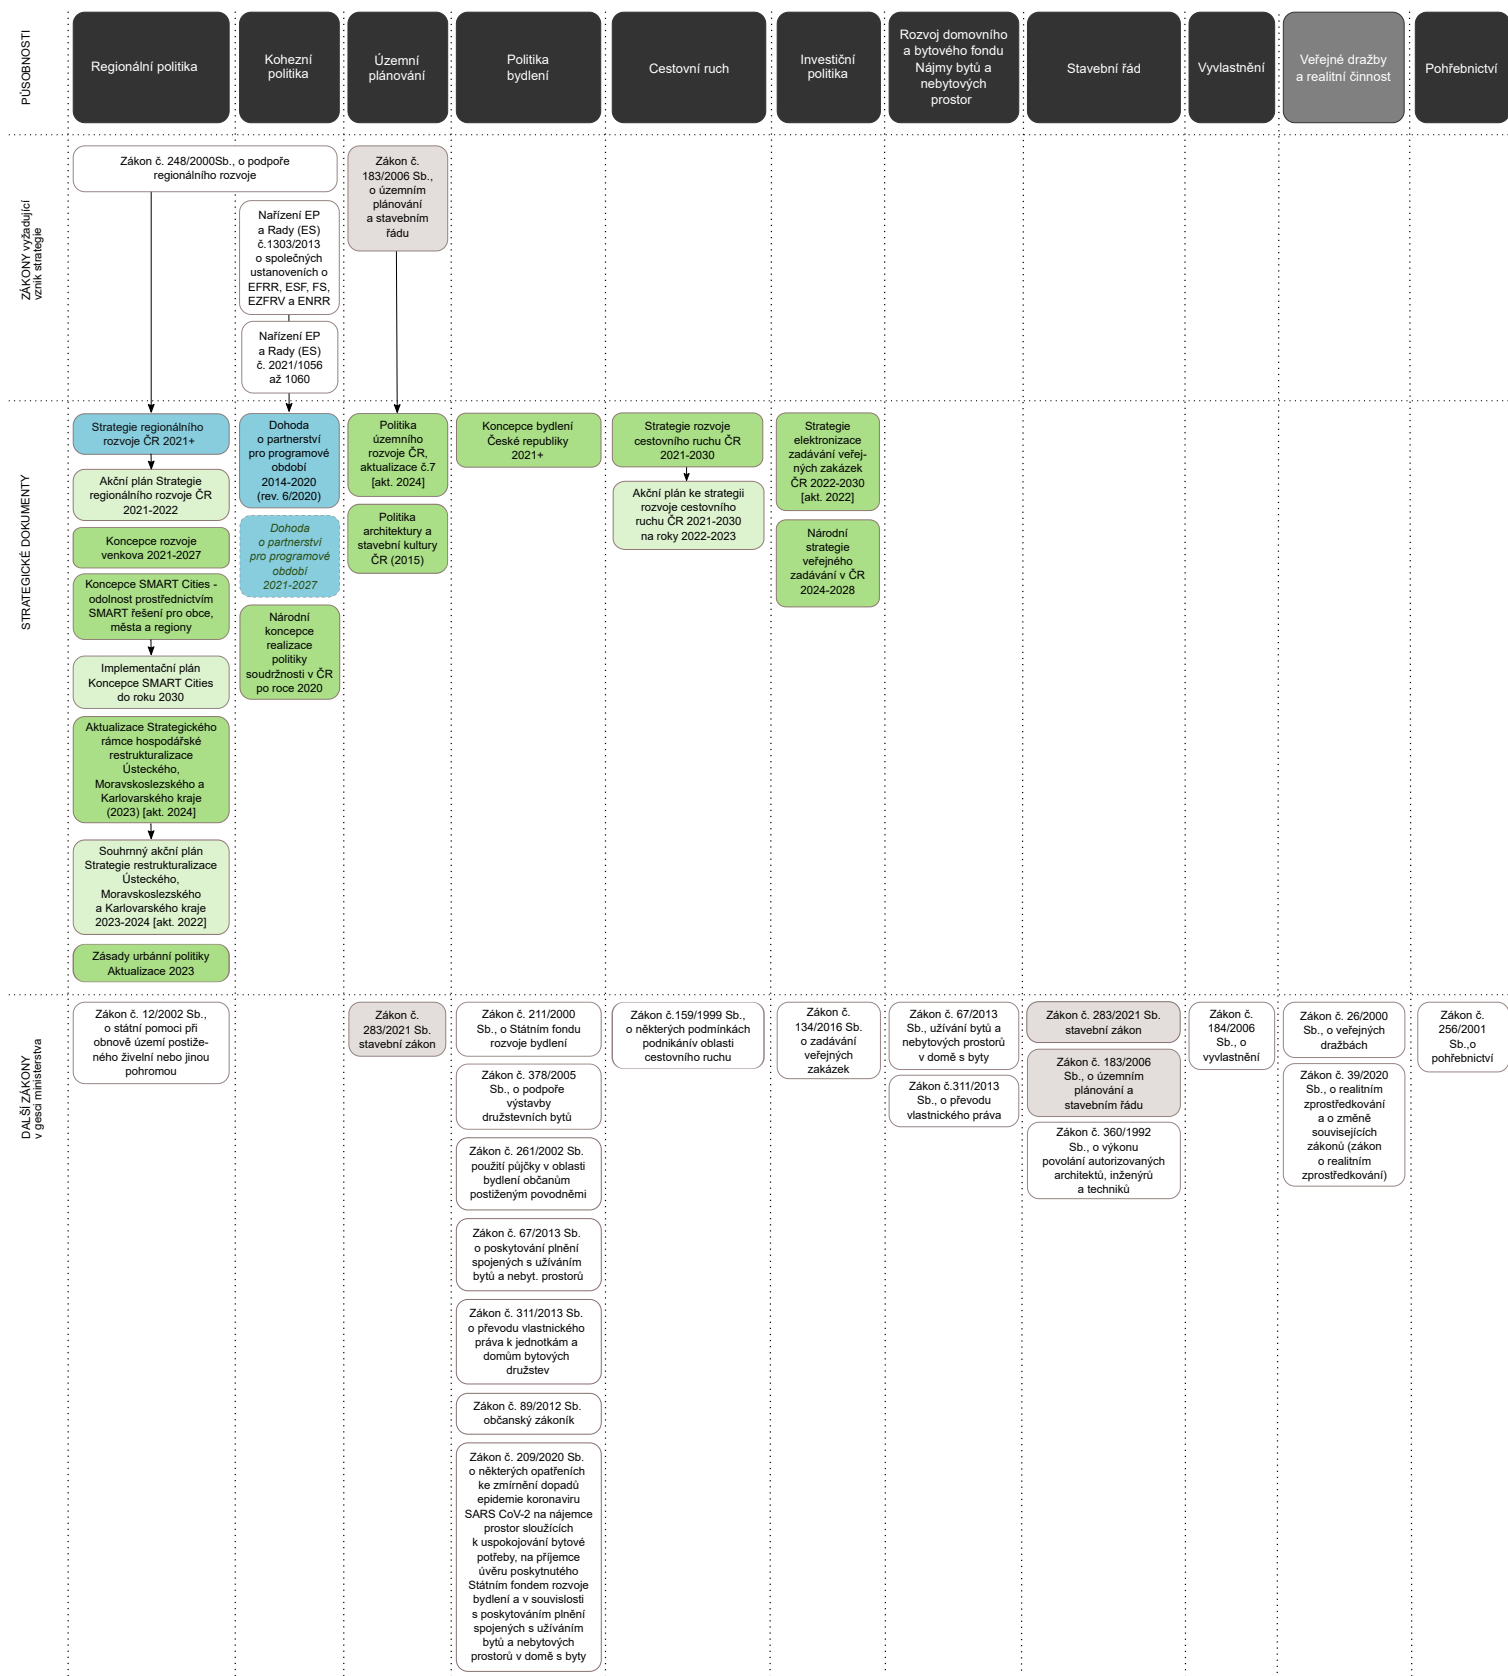

Strategická mapa Ministerstva pro místní rozvoj