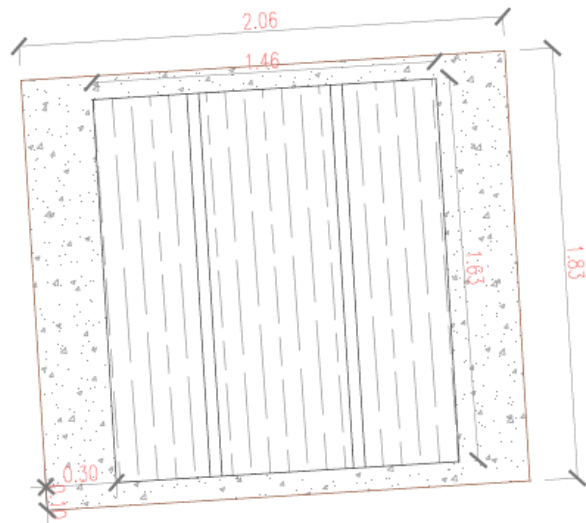

PŮDORYSNÉ ZOBRAZENÍ POBYTOVÉHO SETU

1:20

ŘEZ A UKOTVENÍ POBYTOVÉHO SETU

1:20

MASIVNÍ VENKOVNÍ SOUPRAVA FALCO

Stůl se dvěma lavicemi. Ocelová konstrukce ošetřena vypalovanou barvou dle výběru, dřevěná smrková prkna - povrchová úprava latí je provedena 3 x lazurovacím lakem s UV filtrem. Soupravu je možno kotvit k zemi šrouby nebo zvolit variantu k betonování. Délka celé soupravy 1630 mm, výška sedací plochy 450 mm.

SPECIFIKACE VÝROBKU

rozměry prken: 1500 x 120 x 50 mm

konstrukce: Jekl 60 x 60 mm

výška sedací plochy: 450 mm

šířka celé soupravy: 1630 mm

hmotnost celé soupravy: 70 kg

barva prken: zlatý dub

barva konstrukce: antracit RAL 7016