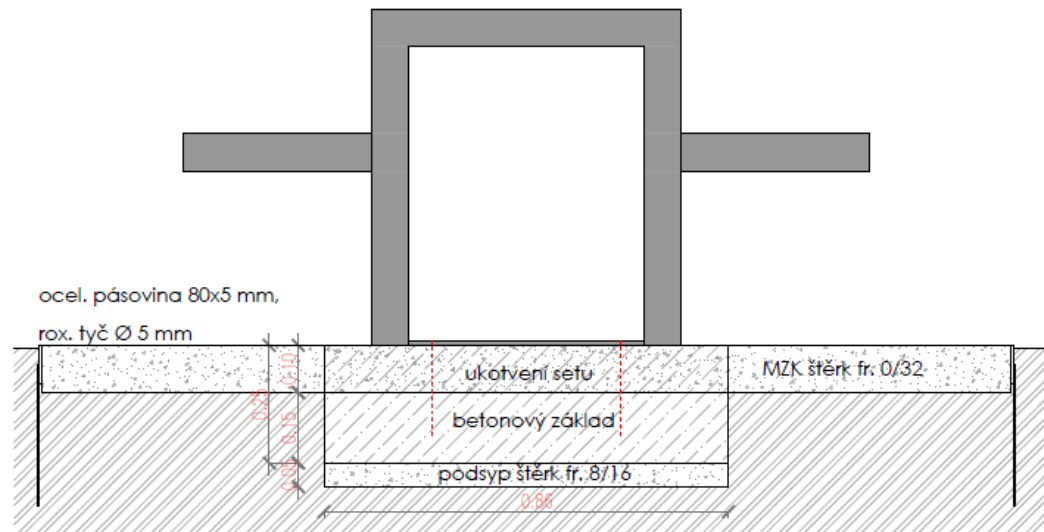

PŮDORYSNÉ ZOBRAZENÍ POBYTOVÉHO SETU

1:20

ŘEZ A UKOTVENÍ POBYTOVÉHO SETU

1:20

MASIVNÍ VENKOVNÍ SOUPRAVA FALCO

Stůl se dvěma lavicemi. Ocelová konstrukce ošetřena vypalovanou barvou dle výběru, dřevěná smrková prkna - povrchová úprava latí je provedena 3 x lazurovacím lakem s UV filtrem. Soupravu je možno kotvit k zemi šrouby nebo zvolit variantu k betonování. Délka celé soupravy 1630 mm, výška sedací plochy 450 mm.

SPECIFIKACE VÝROBKU

rozměry prken: 1500 x 120 x 50 mm

konstrukce: Jekl 60 x 60 mm

výška sedací plochy: 450 mm

šířka celé soupravy: 1630 mm

hmotnost celé soupravy: 70 kg

barva prken: zlatý dub

barva konstrukce: antracit RAL 7016